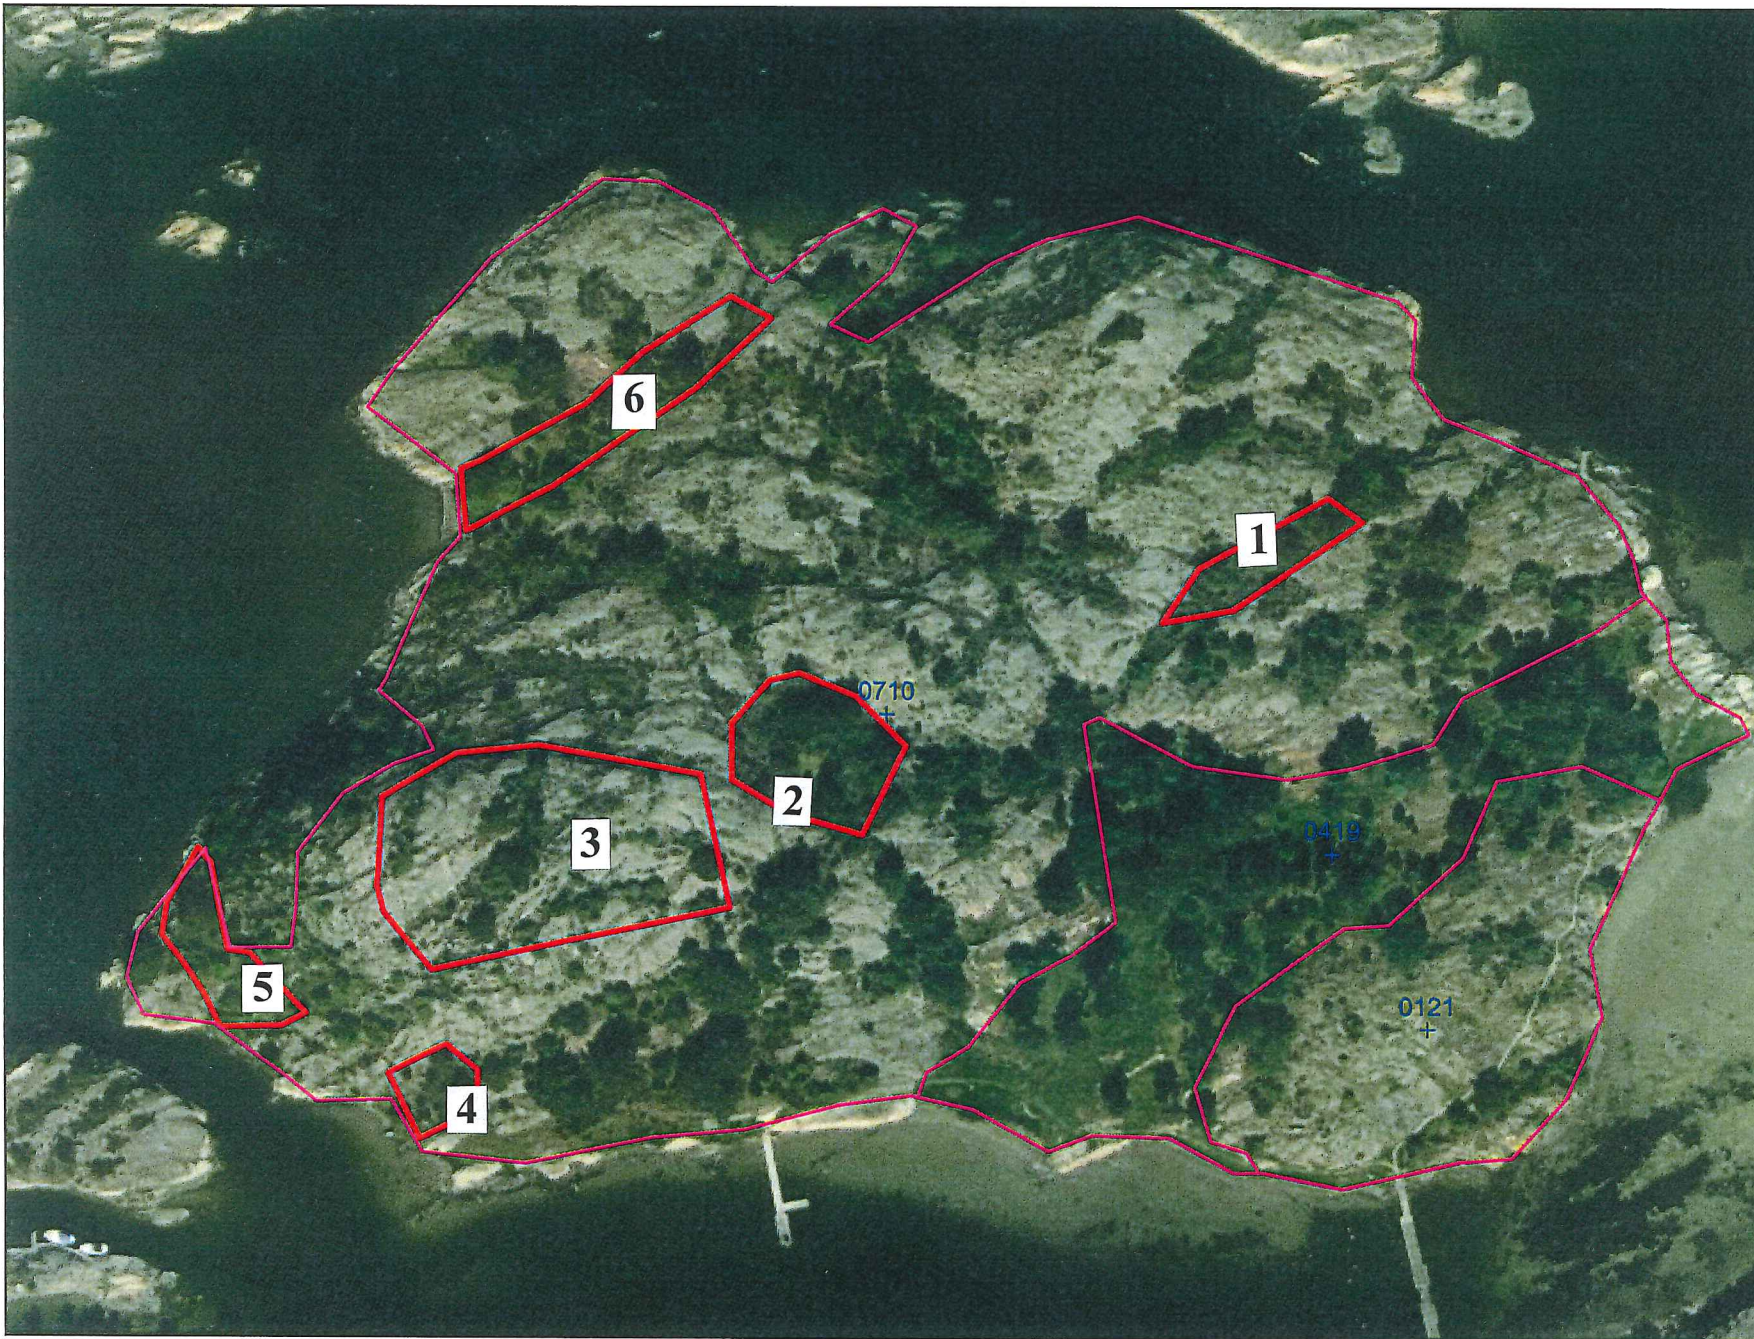

O13524

Inom röda gränslinjer
= områden där en del
åtgärder återstår

Skala 1:1500

Statens Jordbruksverk